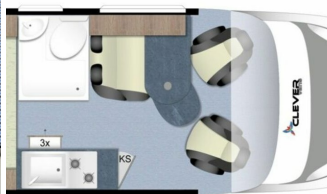

CLEVER Tour 540 Luftfeder HA Comfortfeder VA 6D Diesel

Druckdatum: 12.03.2026

Neuwagen

Fahrzeugnummer: cw-20802209

Preis: 55.900 € MwSt. ausweisbar

Fahrzeugdaten

Aufbauart	Kastenwagen
Fahrzeugart	Neuwagen
Getriebe	Schaltgetriebe
Leistung	121 kW (165 PS)

Beschreibung

- Eisen-Grau metallic
- Sitzbezug Stoff grau
- Einparkhilfe/Stoßstange hinten
- Dachhaube 28x28cm für Bad
- Sky Roof (ohne Rahmen und ohne Beleuchtung für Dachhaube)
- Kurbelheki mit Rahmen und Beleuchtung vorne (Aufpreis auf 50x70 Dachhaube)
- Truma D6 Diesel
- Truma Fensterschalter
- Dieselheizung unter Sitzbank (Fensterschalter Zwangsoption)
- Steckdosensatz innen (USB, 12V, 220V) unter Tisch Dinette
- Steckdosensatz außen (TV/220V, Gas)
- Vorverkabelung für Solaranlage und Klimaanlage (nicht in Verbindung m. Aufstelldach)
- Dachmarkise Thule
- Überführungskosten beinhalten : Kosten der Spedition, Erstellen eines Annahme-Prüfprotokolls, FZ- Aufbereitung und Übergabe/Erklärung an den Kunden
- Listenpreis: 67.610,00 - über 14.600 gespart
- Trotz aller Mühe und Sorgfalt sind Fehler in dieser spezifischen Fahrzeugbeschreibung nicht ausgeschlossen. Die Beschreibung dient lediglich der allgemeinen Identifizierung des Wagens und stellt keinen Vertragsbestandteil im rechtlichen Sinne dar. Ausschlaggebend sind einzig und allein die Vereinbarungen im Kaufvertrag. Den genauen Ausstattungsumfang erhalten Sie von Ihrem Verkaufsberater vor Ort! SCHAUTAG: Sonntags 11-16 Uhr! (Innenbesichtigung der Fahrzeuge möglich) -Sonntags: keine Beratung / kein Verkauf.
- Luftfederung Hinterachse & Komfortfederung Vorerachse