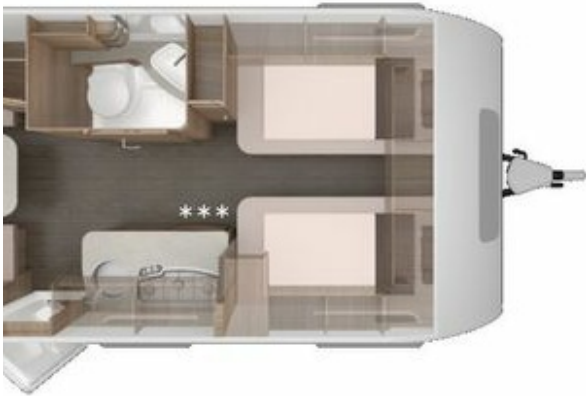

KNAUS 500 EU Silver Selection ATC, Polster Active Rock

Neufahrzeug

Druckdatum: 16.01.2021

Preis: 22.990 €

Fahrzeugnummer: cw-12973235

Fahrzeugdaten

Ausstattung

- Rundsitzgruppe
- Festbett

Beschreibung

Knaus Sport 500 EU Silver Selection - Modell 2021

Silver Selection-Ausstattung

- AL-KO AAA
- Winterhoff-Stützrad mit Gewichtsanzeige
- Schwerlastkurbelstützen
- Alufelgen für Monoachse 17"
- Gewichtserhöhung 1700 kg
- Seitenwände in Glattblech weiss
- Abwassertank 25 l fahrbar
- Cozy Home-Magnolia-Purple
- Rollbettfunktion für Einzelbetten
- Ambientebeleuchtung inkl. Küchenrückwandverkleidung im Arbeitsplattenmaterial
- 2 x 230 V Steckdose zusätzlich (Küche und Sitzgruppe)

Rikis Wohnmobile e.K.

Carl-Benz-Straße 6-8 · 67105 Schifferstadt

Tel.: 06235 44901-0 · Fax: 06232 635536 ·

Für die inhaltliche Richtigkeit der Darstellung wird keine Haftung übernommen. Es handelt sich nicht um ein konkretes annahmefähiges Angebot. Zwischenverkauf der Produkte vorbehalten. Verbindliche Informationen nur bei Ihrem Partner Rikis Wohnmobile e.K..