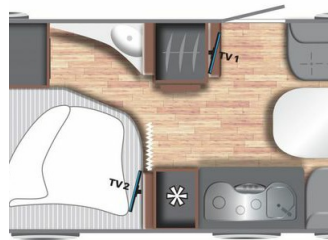

LMC 470 D Luxus und Exklusiv, 1500 kg

Gebrauchtfahrzeug

Druckdatum: 26.09.2020

Preis: 17.490 €

Fahrzeugnummer: cw-10004688

Fahrzeugdaten

Erstzulassung 06/2020

Ausstattung

- Rundsitzgruppe
- Festbett

Beschreibung

LMC Vivo 470 D

- Mietfahrzeug der Saison 2020
- Abgabe im Oktober 2020, nach Absprache evtl. auch früher

Listenpreis 24.694,- EUR, **Sie sparen über 7.000,- EUR**

Exklusiv-Paket

- Eingangstür mit Fenster und Abfalleimer
- Fliegenschutztüre
- Therme für Warmwasserversorgung

Rikis Wohnmobile e.K.

Carl- Benz- Straße 6-8 · 67105 Schifferstadt

Tel.: 06235 44901-0 · Fax: 06232 635536 ·

Für die inhaltliche Richtigkeit der Darstellung wird keine Haftung übernommen. Es handelt sich nicht um ein konkretes annahmefähiges Angebot. Zwischenverkauf der Produkte vorbehalten. Verbindliche Informationen nur bei Ihrem Partner Rikis Wohnmobile e.K..